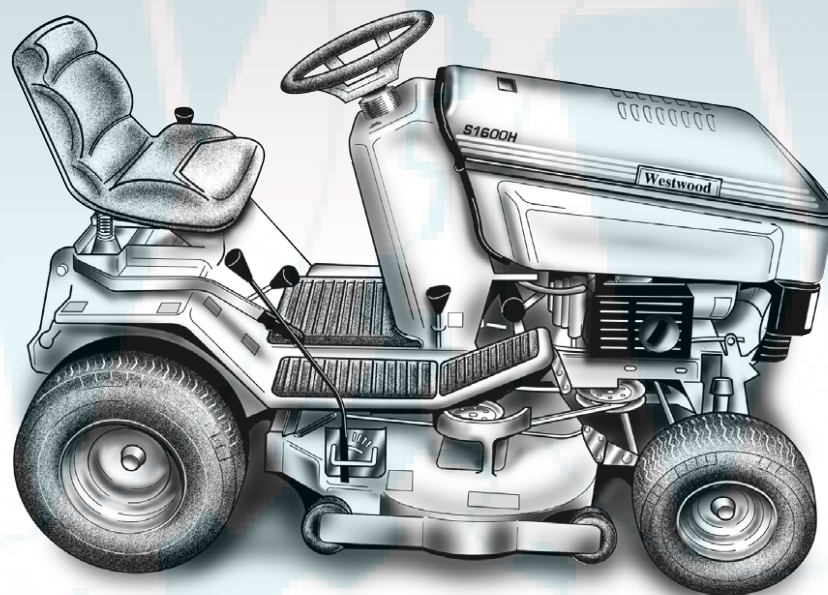

www.ersatzteil-service.de

www.ersatzteilplan.de

Westwood

WESTWOOD S1600H/36 (91cm)

GARDEN TRACTOR PARTS CATALOGUE 1997

T H E B E S T O F B R I T I S H E N G I N E E R I N G

Ihr Ersatzteilspezialist im Internet